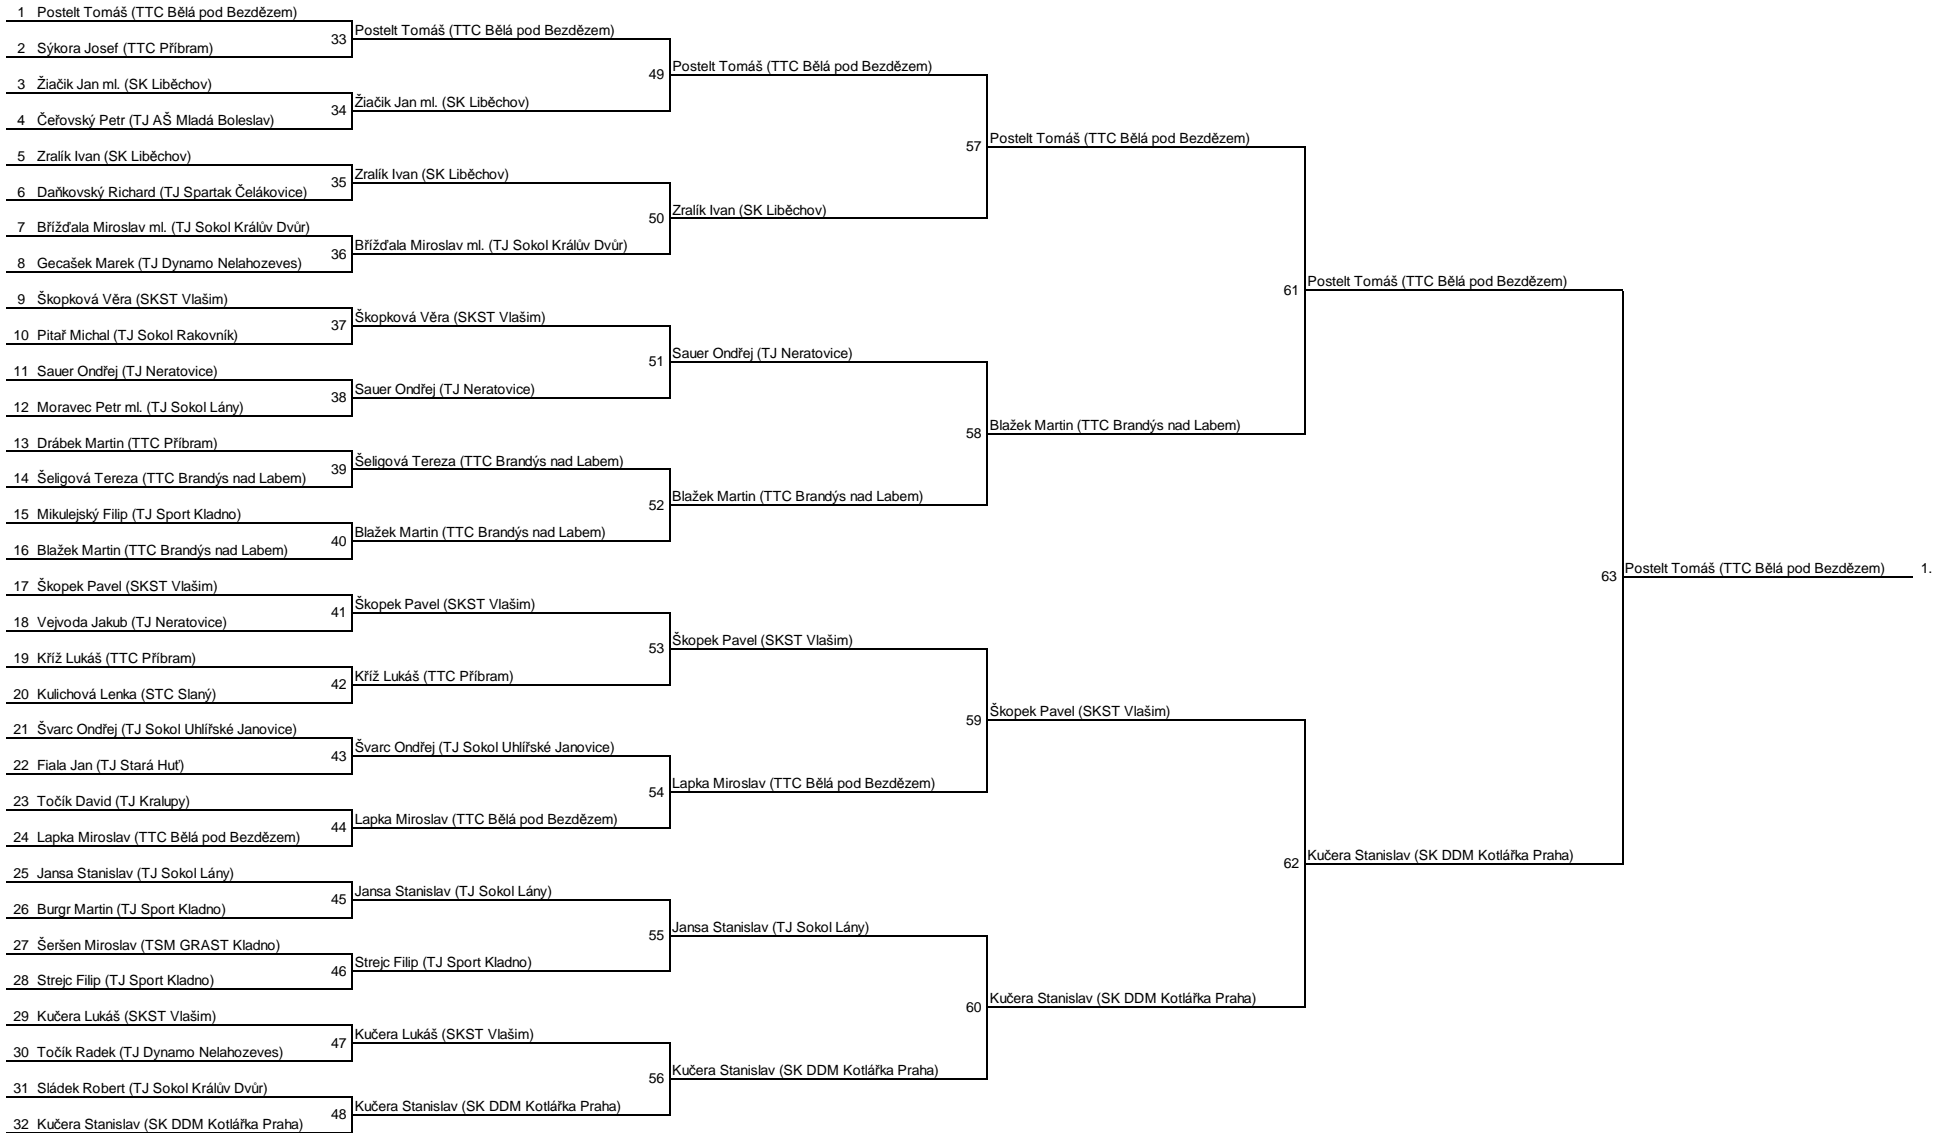

skupina 1		1	2	3	4	B	P
1	Postelt Tomáš (TTC Bělá pod Bezdězem)		3:0	3:0	3:0	6	1
2	Vejvoda Jakub (TJ Neratovice)	0:3		3:0	3:0	5	2
3	Homolková Lenka (STC Slaný)	0:3	0:3		3:0	4	3
4	Moravec Michal (TJ Sokol Lány)	0:3	0:3	0:3		3	4

skupina 2		1	2	3	4	B	P
1	Sýkora Josef (TTC Příbram)		2:3	3:0	3:0	5	2
2	Strejc Filip (TJ Sport Kladno)	3:2		3:0	3:0	6	1
3	Kulichová Jana (STC Slaný)	0:3	0:3		1:3	3	4
4	Piešťanský Jakub (TTC Bělá pod Bezdězem)	0:3	0:3	3:1		4	3

skupina 3		1	2	3	4	B	P
1	Jansa Stanislav (ST Šanov)		3:0	3:2	3:1	6	1
2	Zíma Michal (STC Slaný)	0:3		0:3	0:3	3	4
3	Sauer Ondřej (TJ Neratovice)	2:3	3:0		3:1	5	2
4	Blecha David (TTC Bělá pod Bezdězem)	1:3	3:0	1:3		4	3

skupina 4		1	2	3	4	B	P
1	Lapka Miroslav (TTC Bělá pod Bezdězem)		3:0	3:0	3:2	6	1
2	Hnilička Ondřej (STC Slaný)	0:3		3:2	0:3	4	3
3	Bartoš Jaroslav (TJ Sokol Poděbrady)	0:3	2:3		0:3	3	4
4	Daňkovský Richard (TJ Spartak Čelákovice)	2:3	3:0	3:0		5	2

skupina 5		1	2	3	4	B	P
1	Čeřovský Petr (TJ AŠ Mladá Boleslav)		3:0	3:0	3:1	6	1
2	Kraus Richard (TTC Brandýs nad Labem)	0:3		3:2	0:3	4	3
3	Sojka Tomáš (Sokol Chlístovice)	0:3	2:3		0:3	3	4
4	Kříž Lukáš (TTC Příbram)	1:3	3:0	3:0		5	2

skupina 6		1	2	3	4	B	P
1	Zralík Ivan (SK Liběchov)		3:0	3:2	3:0	6	1
2	Gebauer Ludvík (TJ Sokol Poděbrady)	0:3		1:3	3:1	4	3
3	Točík Radek (TJ Dynamo Nelahozeves)	2:3	3:1		0:3	5	2
4	Majtánová Petra (STC Slaný)	0:3	1:3	0:3		3	4

skupina 7		1	2	3	B	P
1	Kučera Stanislav (STC Slaný)		3:0	3:0	4	1
2	Mansfeld Jakub (TTC Brandýs nad Labem)	0:3		1:3	2	3
3	Bříždala Miroslav (TJ Sokol Králův Dvůr)	0:3	3:1		3	2

skupina 8		1	2	3	B	P
1	Škopek Pavel (SKST Vlašim)		3:0	3:0	4	1
2	Dvořák Martin (TTC Brandýs nad Labem)	0:3		0:3	2	3
3	Mikulejský Filip (TJ Sport Kladno)	0:3	3:0		3	2

skupina 9		1	2	3	B	P
1	Blažek Martin (TTC Brandýs nad Labem)		3:2	3:2	4	1
2	Fiala Jan (TJ Stará Huť)	2:3		3:0	3	2
3	Bečvářová Michaela (TJ Sadská)	2:3	0:3		2	3

skupina 10		1	2	3	B	P
1	Škopková Věra (SKST Vlašim)		3:0	3:0	4	1
2	Strnadová Kateřina (Sokol Chlístovice)	0:3		0:3	2	3
3	Točík David (TJ Kralupy)	0:3	3:0		3	2

skupina 11		1	2	3	B	P
1	Šeligová Tereza (TTC Brandýs nad Labem)		3:1	2:3	3	2
2	Doležal Martin (TJ Sokol Poděbrady)	1:3		1:3	2	3
3	Kulichová Lenka (STC Slaný)	3:2	3:1		4	1

skupina 12		1	2	3	B	P
1	Gecašek Marek (TJ Dynamo Nelahozeves)		3:0	3:1	4	1
2	Šeršen Miroslav (TSM Grast Kladno)	0:3		3:2	3	2
3	Souček Ondřej (STC Slaný)	1:3	2:3		2	3

skupina 13		1	2	3	B	P
1	Pitař Michal (TJ Sokol Rakovník)		1:3	3:0	3	2
2	Kučera Lukáš (SKST Vlašim)	3:1		3:0	4	1
3	Sojková Jitka (Sokol Chlístovice)	0:3	0:3		2	3

skupina 14		1	2	3	B	P
1	Drábek Martin (TTC Příbram)		3:0	3:0	4	1
2	Sviták Petr (TTC Brandýs nad Labem)	0:3		2:3	2	3
3	Sládek Robert (TJ Sokol Králův Dvůr)	0:3	3:2		3	2

skupina 15		1	2	3	B	P
1	Švarc Ondřej (TJ Sokol Uhlířské Janovice)		3:0	3:2	4	1
2	Švejda Ondřej (TSM Grast Kladno)	0:3		0:3	2	3
3	Žiačík Jan (SK Liběchov)	2:3	3:0		3	2

skupina 16		1	2	3	B	P
1	Moravec Petr (TJ Sokol Lány)		3:0	3:0	4	1
2	Kroka Jan (TJ Sokol Králův Dvůr)	0:3		0:3	2	3
3	Burgr Martin (TJ Sport Kladno)	0:3	3:0		3	2