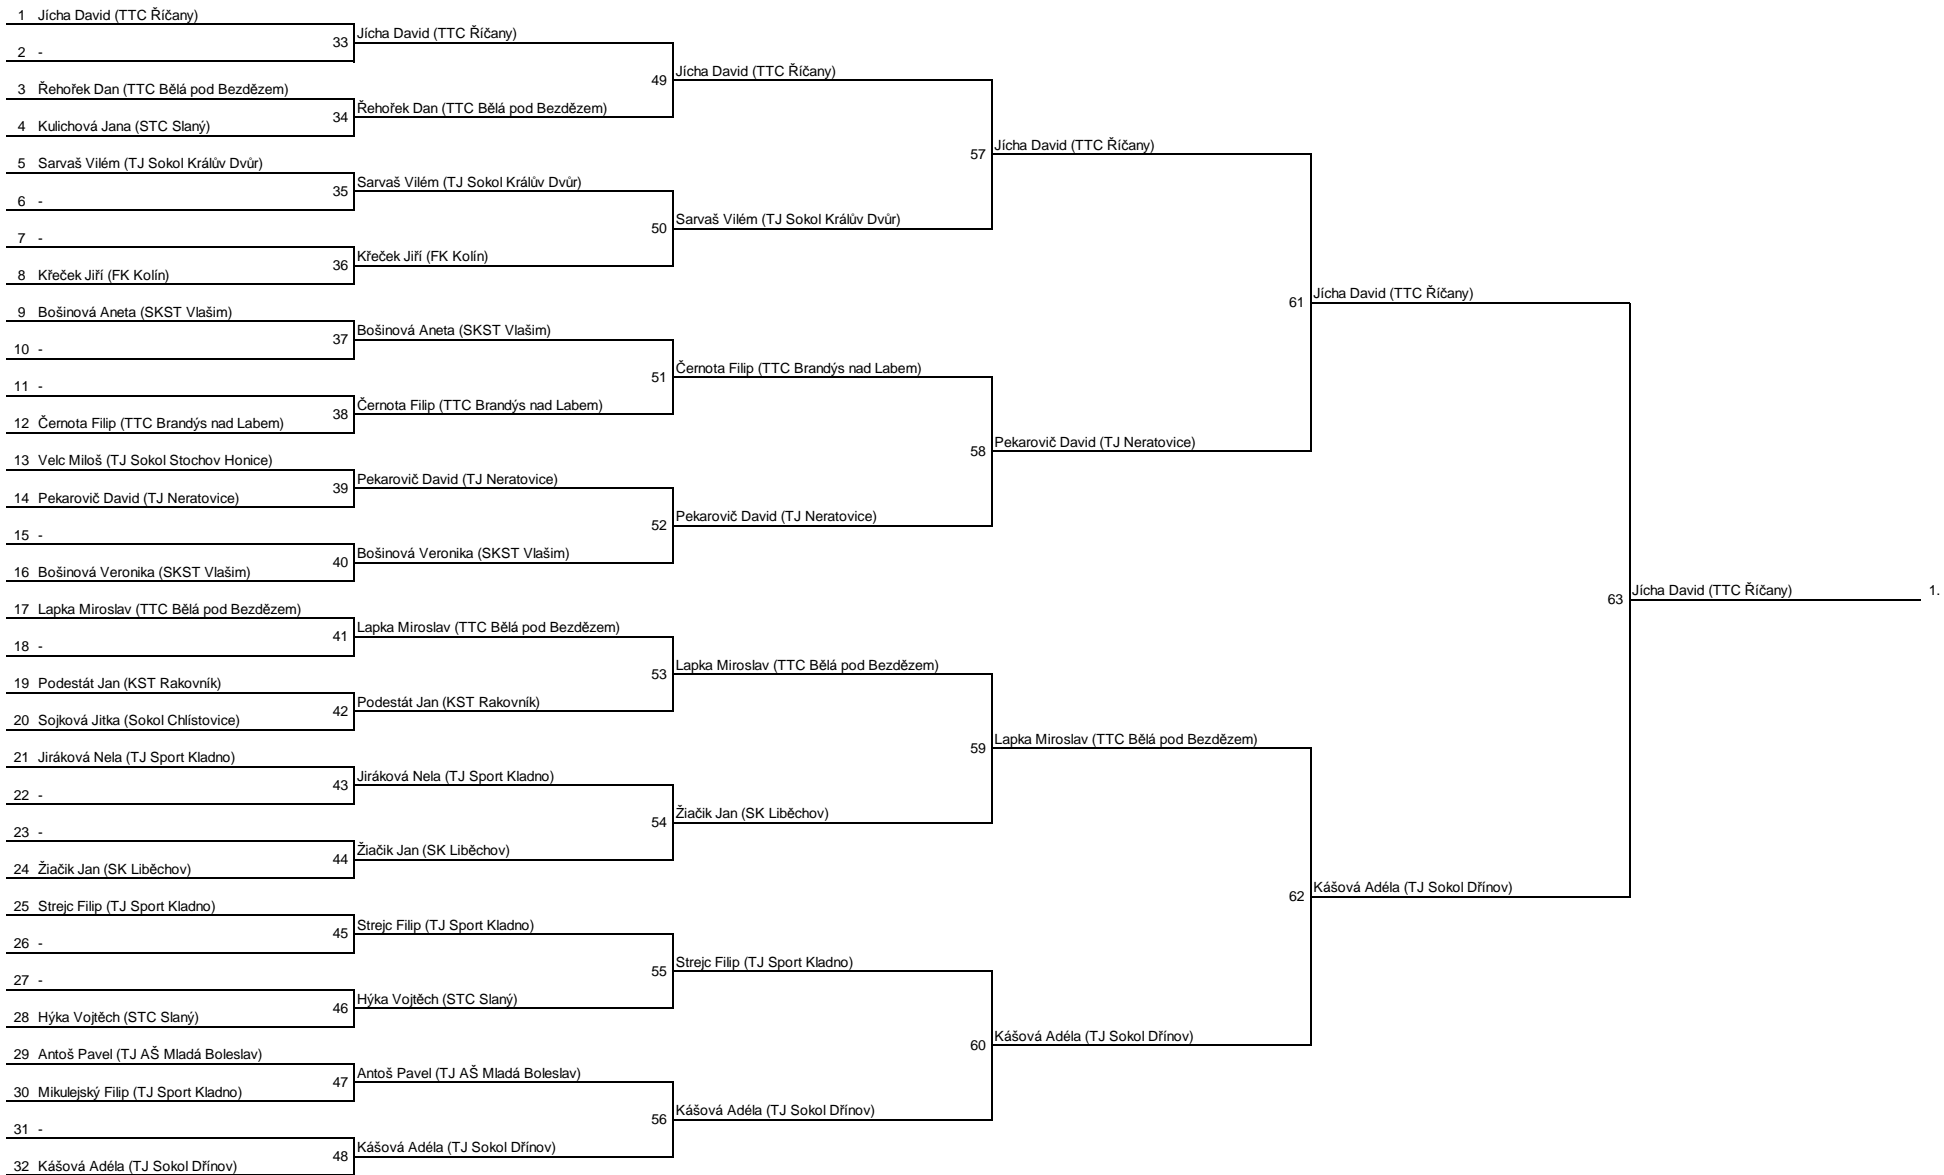

Středočeský svaz stolního tenisu

4.BTM

STC Slaný

5.2.2011

Mladší žactvo

Dvouhra - I. stupeň

skupina 1	1	2	3	4	B	P
1	Bošinová Veronika (SKST Vlašim)	3:0	3:2	3:0	6	1
2	Štolc Jakub (TJ AŠ Mladá Boleslav)	0:3	1:3	1:3	3	4
3	Proroková Eliška (Viktoria Radim)	2:3	3:1	1:3	4	3
4	Sojková Jitka (Sokol Chlístovice)	0:3	3:1	3:1	5	2

skupina 2	1	2	3	4	B	P
1	Kášová Adéla (TJ Sokol Dřínov)	3:0	3:1	3:0	6	1
2	Šípková Nela (TJ AŠ Mladá Boleslav)	0:3	0:3	1:3	3	4
3	Pekarovič David (TJ Neratovice)	1:3	3:0	3:0	5	2
4	Molič Eduard (TJ Sokol Poděbrady)	0:3	3:1	0:3	4	3

skupina 3	1	2	3	4	B	P
1	Lapka Miroslav (TTC Bělá pod Bezdězem)	3:0	3:0	3:0	6	1
2	Sarvaš Vilém (TJ Sokol Králův Dvůr)	0:3	3:0	3:0	5	2
3	Dvořák Jan (TJ Neratovice)	0:3	0:3	3:0	4	3
4	Pokorný Tomáš (TTC Brandýs nad Labem)	0:3	0:3	0:3	3	4

skupina 4	1	2	3	4	B	P
1	Jícha David (TTC Říčany)	3:0	3:0	3:0	6	1
2	Kasnerová Karolína (STC Slaný)	0:3	1:3	3:1	4	3
3	Antoš Pavel (TJ AŠ Mladá Boleslav)	0:3	3:1	3:0	5	2
4	Plaček Tomáš (TJ Lokomotiva Nymburk)	0:3	1:3	0:3	3	4

skupina 5	1	2	3	4	B	P
1	Žiačik Jan (SK Liběchov)	3:0	3:0	3:0	6	1
2	Kubík Martin (TJ AŠ Mladá Boleslav)	0:3	0:3	1:3	3	4
3	Kulichová Jana (STC Slaný)	0:3	3:0	3:0	5	2
4	Veselý Jakub (TJ Sokol Krchleby)	0:3	3:1	0:3	4	3

skupina 6	1	2	3	4	B	P
1	Strejc Filip (TJ Sport Kladno)	3:0	3:0	3:0	6	1
2	Štricová Niamh (STC Slaný)	0:3	0:3	1:3	3	4
3	Velc Miloš (TJ Sokol Stochov Honice)	0:3	3:0	3:0	5	2
4	Bílek Matěj (SK Liběchov)	0:3	3:1	0:3	4	3

skupina 7	1	2	3	4	5	B	P
1	Podestát Jan (KST Rakovník)	3:1	3:0	3:0	1:3	7	2
2	Vávra Michal (TTC Bělá pod Bezdězem)	1:3	3:0	3:1	1:3	6	3
3	Botka Jan (TJ AŠ Mladá Boleslav)	0:3	0:3	0:3	0:3	4	5
4	Vecková Eliška (TJ Sokol Poděbrady)	0:3	1:3	3:0	1:3	5	4
5	Černota Filip (TTC Brandýs nad Labem)	3:1	3:1	3:1	3:1	8	1

skupina 8	1	2	3	4	B	P
1	Křeček Jiří (FK Kolín)	3:0	3:0	3:0	6	1
2	Hýka Vojtěch (STC Slaný)	0:3	3:1	3:2	5	2
3	Čamr František (TJ Sokol Krchleby)	0:3	1:3	3:1	4	3
4	Plaček Jan (TJ Lokomotiva Nymburk)	0:3	2:3	1:3	3	4

skupina 9	1	2	3	4	B	P
1	Řehořek Dan (TTC Bělá pod Bezdězem)	3:0	1:3	3:0	5	2
2	Sláchal Jan (TJ Lokomotiva Nymburk)	0:3	0:3	3:1	4	3
3	Jiráková Nela (TJ Sport Kladno)	3:1	3:0	3:0	6	1
4	Stránská Anna (Viktoria Radim)	0:3	1:3	0:3	3	4

skupina 10	1	2	3	4	B	P
1	Bošinová Aneta (SKST Vlašim)	3:1	3:0	3:0	6	1
2	Nekola Tomáš (TTC Brandýs nad Labem)	1:3	0:3	2:3	3	4
3	Mikulejský Filip (TJ Sport Kladno)	0:3	3:0	3:0	5	2
4	Myslík Tomáš (TJ Sokol Králův Dvůr)	0:3	3:2	0:3	4	3