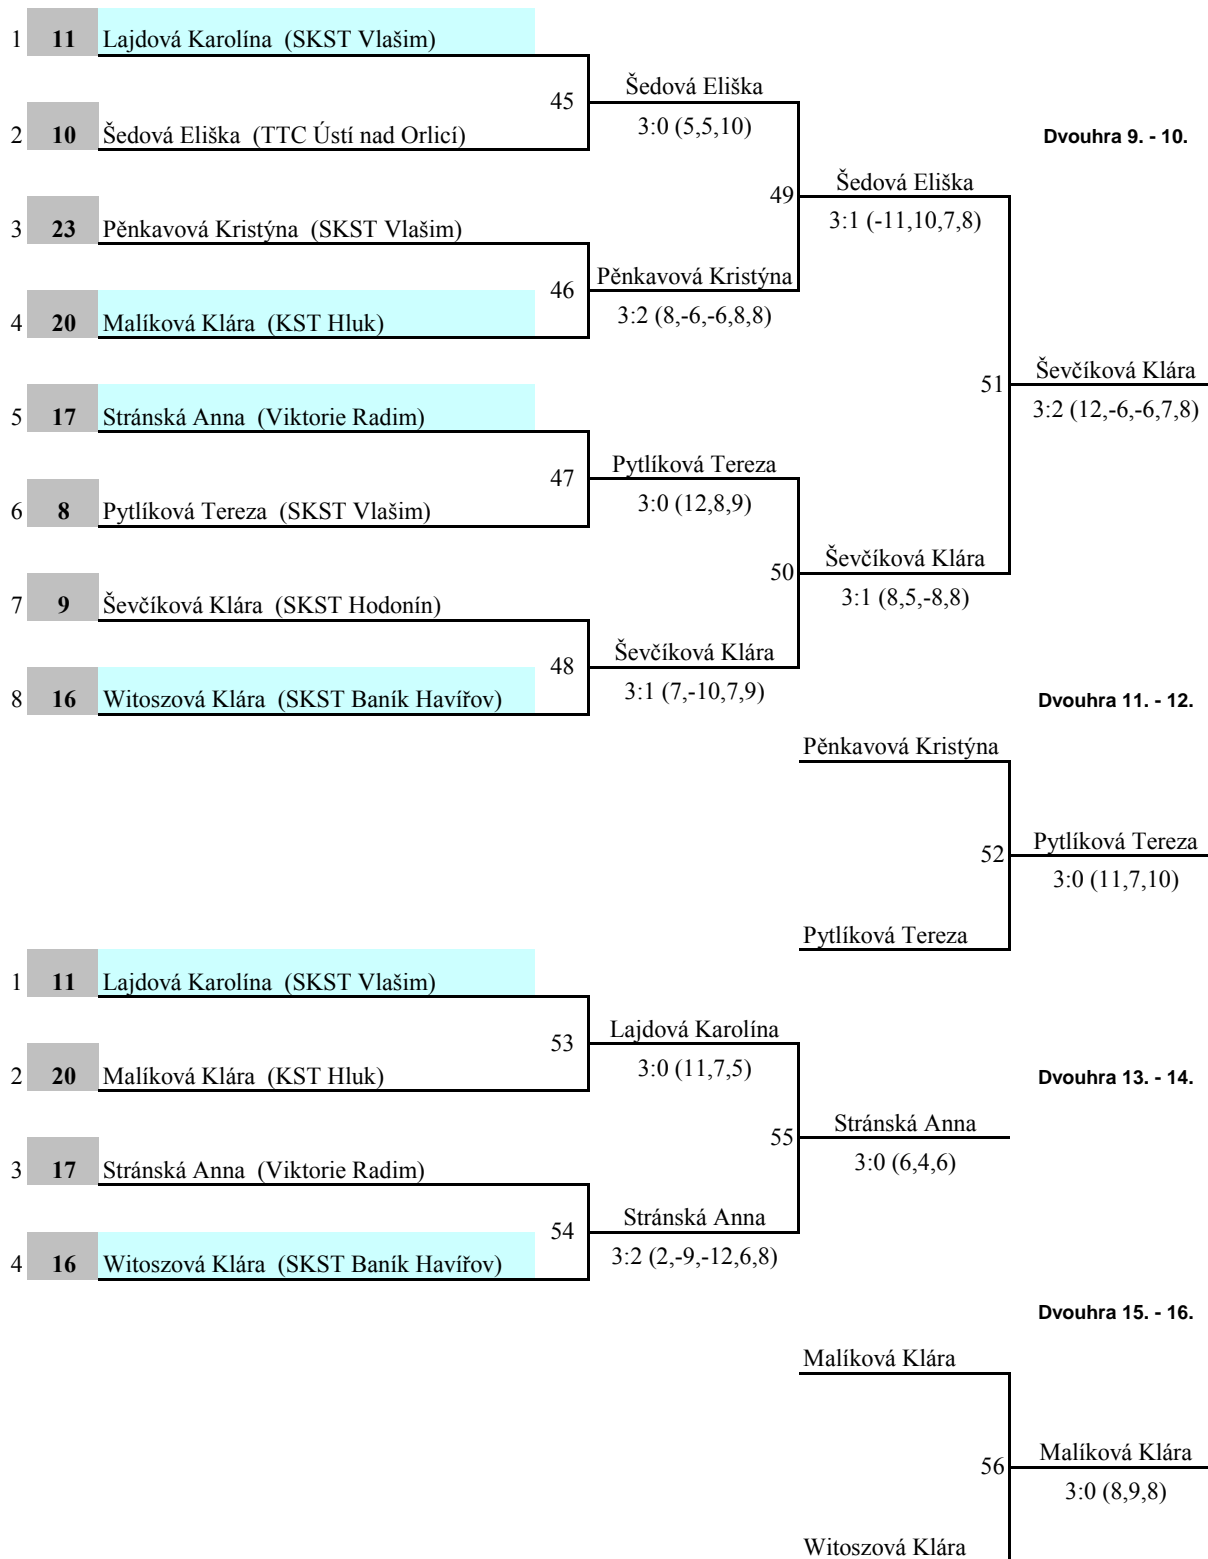

Žebříčkový turnaj

Dvouhra starší žákyně - II. stupeň

Vlašim - 20. prosinec 2014

1	1	Blašková Zdena (TJ Libín 1096 Prachatice)				
2	11	Lajdová Karolína (SKST Vlašim)	25	Blašková Zdena	3:0 (4,11,8)	
3	10	Šedová Eliška (TTC Ústí nad Orlicí)		33	Blašková Zdena	3:0 (6,8,6)
4	6	Polívková Barbora (SKST Vlašim)	26	Polívková Barbora	3:1 (-13,8,10,5)	
5	7	Štricová Niamh (STC Slaný)		37	Blašková Zdena	3:0 (6,6,9)
6	23	Pěnkavová Kristýna (SKST Vlašim)	27	Štricová Niamh	3:1 (-12,3,6,8)	
7	20	Malíková Klára (KST Hluk)		34	Viktorínová Michaela	3:0 (9,5,7)
8	4	Viktorínová Michaela (KST Zlín)	28	Viktorínová Michaela	3:0 (9,6,7)	
9	17	Stránská Anna (Viktorie Radim)		39	Blašková Zdena	3:0 (8,7,7)
10	12	Sazimová Terezie (SK Dobré)	29	Sazimová Terezie	3:0 (5,3,12)	
11	14	Hnátková Barbora (TJ Sokol Vsetín)		35	Sazimová Terezie	3:0 (13,7,5)
12	8	Pytlíková Tereza (SKST Vlašim)	30	Hnátková Barbora	3:0 (7,4,7)	
13	9	Ševčíková Klára (SKST Hodonín)		38	Matějovská Anna	3:1 (8,-4,4,2)
14	13	Bošínová Aneta (SKST Vlašim)	31	Bošínová Aneta	3:1 (17,7,-8,7)	
15	16	Witoszová Klára (SKST Baník Havířov)		36	Matějovská Anna	3:1 (5,6,-7,4)
16	2	Matějovská Anna (SKST Vlašim)	32	Matějovská Anna	3:0 (7,7,8)	

Pořadí 9. - 16.