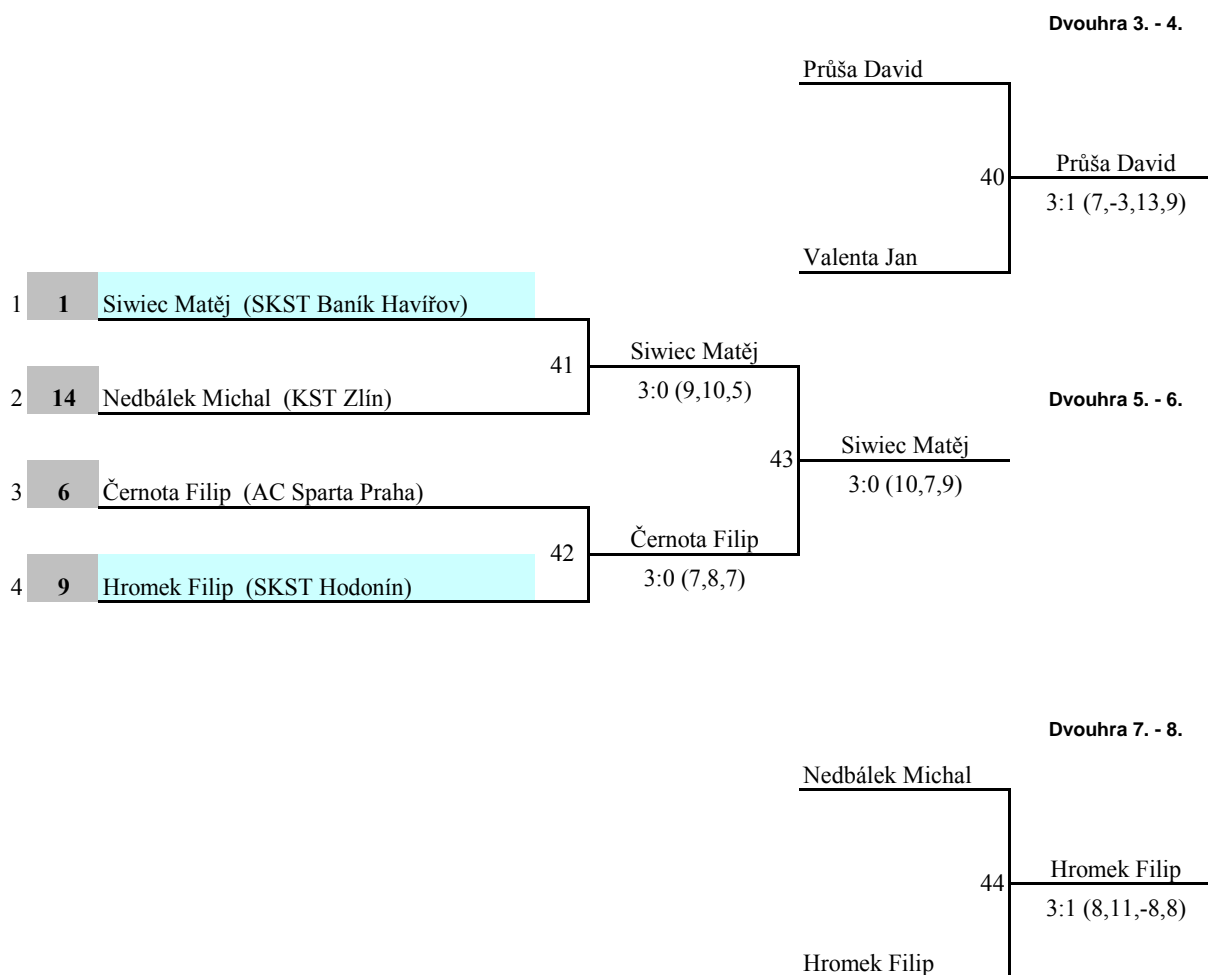

I.kolo Hromek-Čamr stůl č. 8 - 9:20
 II.kolo Hromek-Chalupa stůl č. 8 - 10:05
 III.kolo Chalupa-Čamr stůl č. 8 - 10:50

Pořadí 3. - 8.

Žebříčkový turnaj

Vlašim

starší žáci

20. prosinec 2014

Výsledková listina a předpokládaný bodový zisk