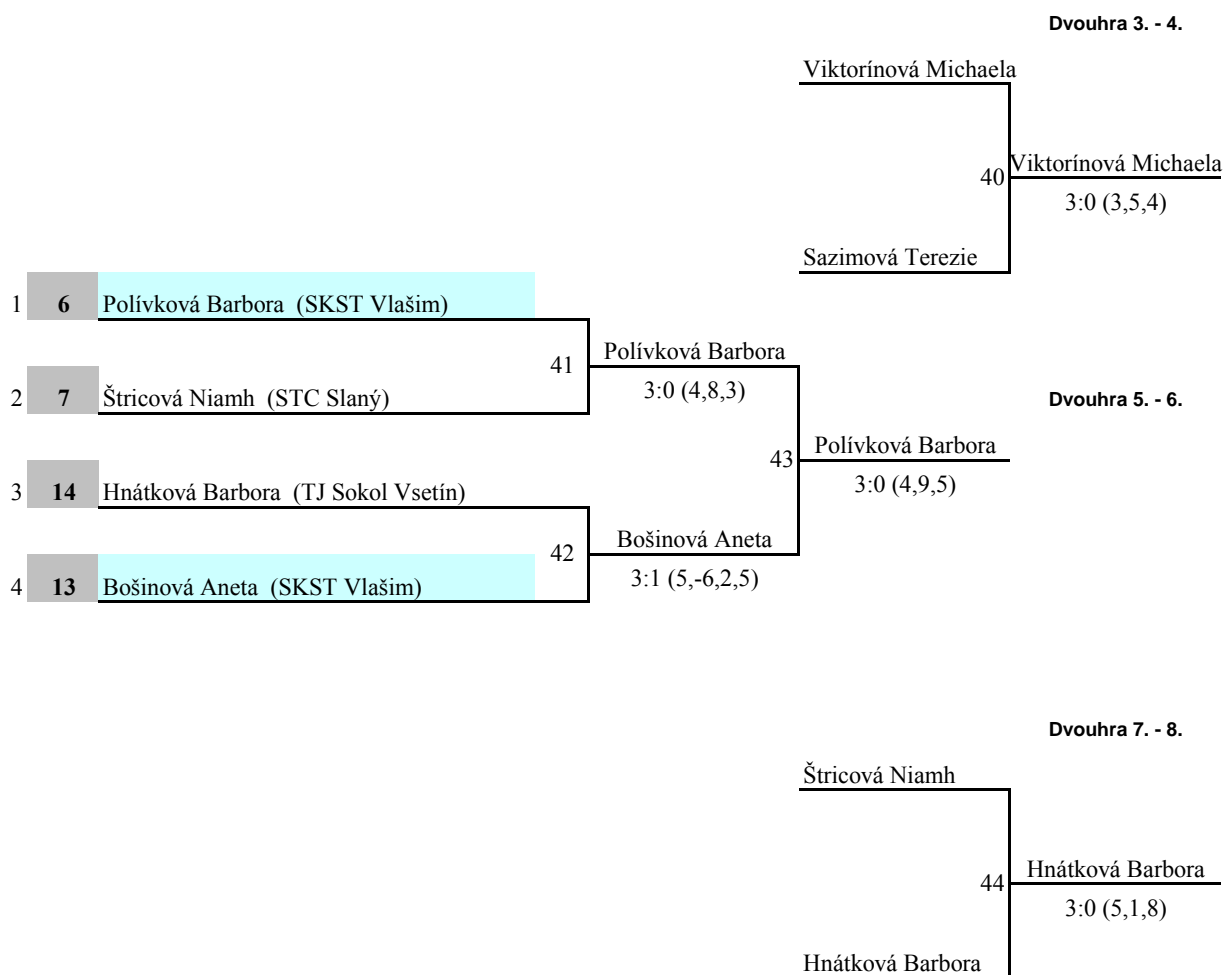

Pořadí 3. - 8.

Žebříčkový turnaj

Dvouhra starší žákyně - II. stupeň

Vlašim - 20. prosinec 2014

Pořadí 17. - 24.

1	5	Štěpánová Gabriela (Sokol Děhylov)				
2	24	Jirásková Tereza (Sokol Hradec Králové 2)	57	Štěpánová Gabriela	3:1 (9,4,-9,6)	Dvouhra 17. - 18.
3	22	Kurajská Tereza (SK Frýdlant nad Ostravicí)		61	Štěpánová Gabriela	3:0 (10,7,10)
4	21	Komárková Kateřina (SK Přerov)	58	Komárková Kateřina	3:1 (3,-8,12,9)	
5	18	Nováková Martina (SKP Ústí nad Labem)		63	Štěpánová Gabriela	3:1 (-10,4,10,5)
6	28	Pazderová Klára (Sokol České Budějovice)	59	Pazderová Klára	3:2 (8,11,-3,-7,9)	
7	25	Jonášová Johana (KST ZŠ Vyšší Brod)		62	Pazderová Klára	3:1 (5,-11,7,7)
8	15	Bandíková Linda (KST ZŠ Vyšší Brod)	60	Jonášová Johana	3:2 (4,5,-9,-8,7)	Dvouhra 19. - 20.
					Komárková Kateřina	
				64	Jonášová Johana	3:0 (8,6,8)
					Jonášová Johana	
1	24	Jirásková Tereza (Sokol Hradec Králové 2)	65	Jirásková Tereza	3:0 (2,8,13)	Dvouhra 21. - 22.
2	22	Kurajská Tereza (SK Frýdlant nad Ostravicí)		67	Bandíková Linda	3:0 (5,11,9)
3	18	Nováková Martina (SKP Ústí nad Labem)		66	Bandíková Linda	3:1 (-10,12,8,5)
4	15	Bandíková Linda (KST ZŠ Vyšší Brod)				Dvouhra 23. - 24.
					Kurajská Tereza	
				68	Nováková Martina	3:0 (7,8,4)
					Nováková Martina